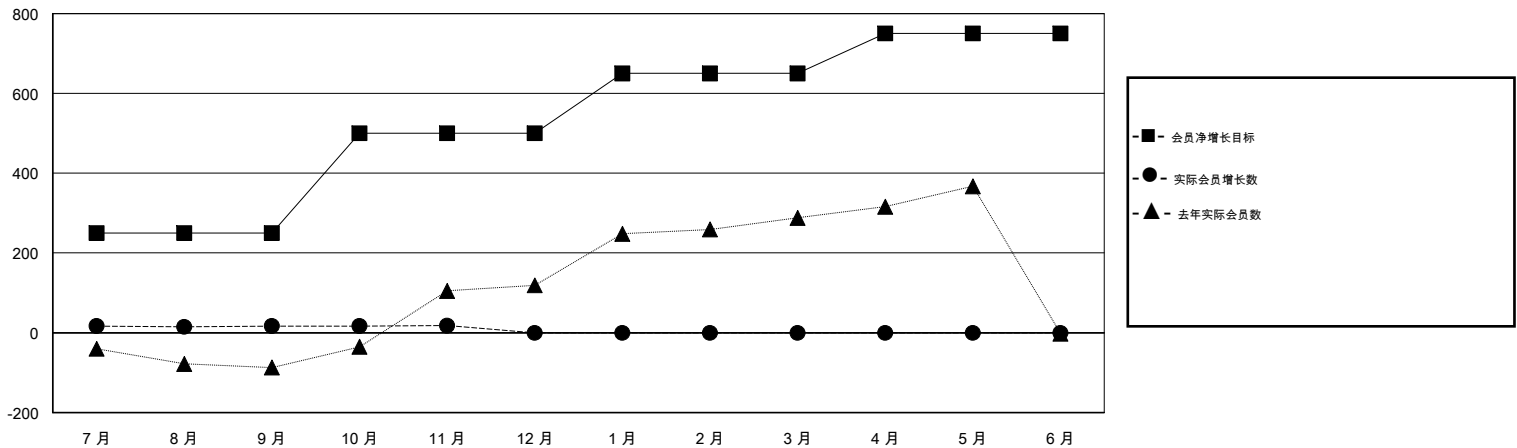

MONTHLY MEMBERSHIP PROGRESS REPORT

District 390

Results as of: 11/30/2018

GMT: ZIYU LIN

地点 CHINA

GMT宪章区

分会			
成果 2018-2019			
季	新分会目标	新会	会员流失的分会
7月/8月/9月	0	1	2
10月/11月/12月	0	0	0
1月/2月/3月	0	0	0
4月/5月/6月	0	0	0

位会员@每位须缴			
成果 2018-2019			
季	会员净增长目标	实际会员增长数	实际退会会员 (包括转会)
7月/8月/9月	250	50	17
10月/11月/12月	250	2	1
1月/2月/3月	150	0	0
4月/5月/6月	100	0	0

目标与实际新会累积

目标和实际会员累积

已取消的分会: 2	8 CLUBS OF 63 增添1位或以上的新会员	性别分布 男 1,101 (57.19%) 女 824 (42.81%) 年度女性会员百分比目标: 0%
放弃的会员 过世 0 分会已取消 0 其他 18 总计 18	点击这里取得累计会员数据	总计家庭单位会员数 174 支付减半会费的家庭会员 89