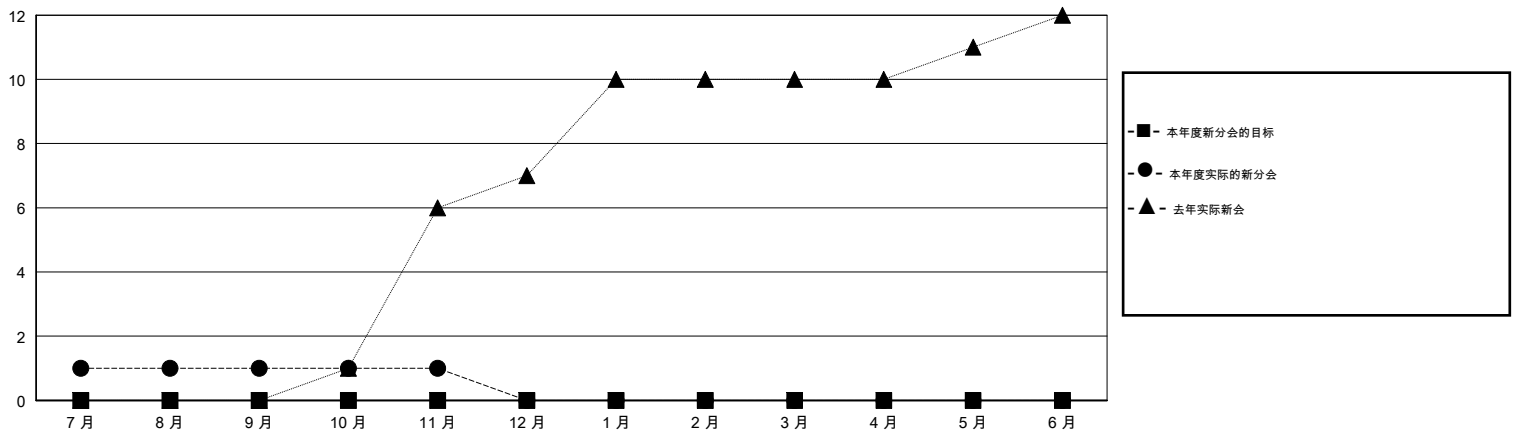

MONTHLY MEMBERSHIP PROGRESS REPORT

District 390

Results as of: 11/30/2018

GMT: ZIYU LIN

地点 CHINA

GMT宪章区

分会			
成果 2018-2019			
季	新分会目标	新会	会员流失的分会
7月/8月/9月	0	1	2
10月/11月/12月	0	0	0
1月/2月/3月	0	0	0
4月/5月/6月	0	0	0

位会员@每位须缴			
成果 2018-2019			
季	会员净增长目标	实际会员增长数	实际退会会员 (包括转会)
7月/8月/9月	250	50	17
10月/11月/12月	250	2	1
1月/2月/3月	150	0	0
4月/5月/6月	100	0	0

目标与实际新会累积

目标和实际会员累积

已取消的分会: 2	8 CLUBS OF 63 增添1位或以上的新会员	性别分布 男 1,101 (57.19%) 女 824 (42.81%) 年度女性会员百分比目标: 0%
放弃的会员 过世 0 分会已取消 0 其他 18 总计 18	点击这里取得累计会员数据	总计家庭单位会员数 174 支付减半会费的家庭会员 89